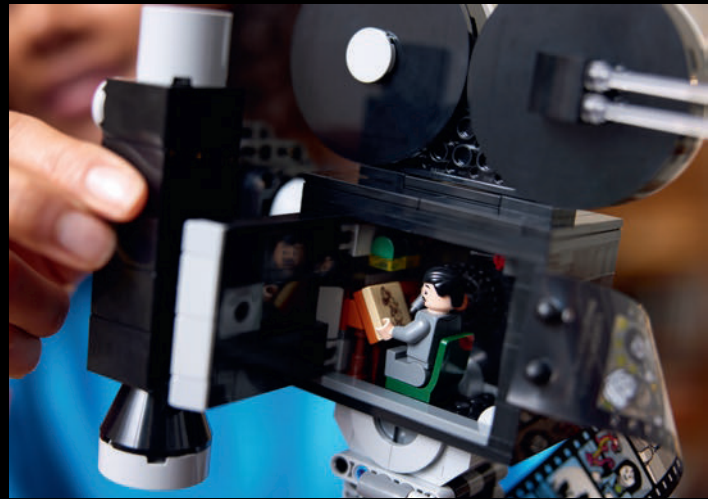

©Disney

LEGO® SZETTEK FELNŐTTEKNEK SZÓRAKOZÁS