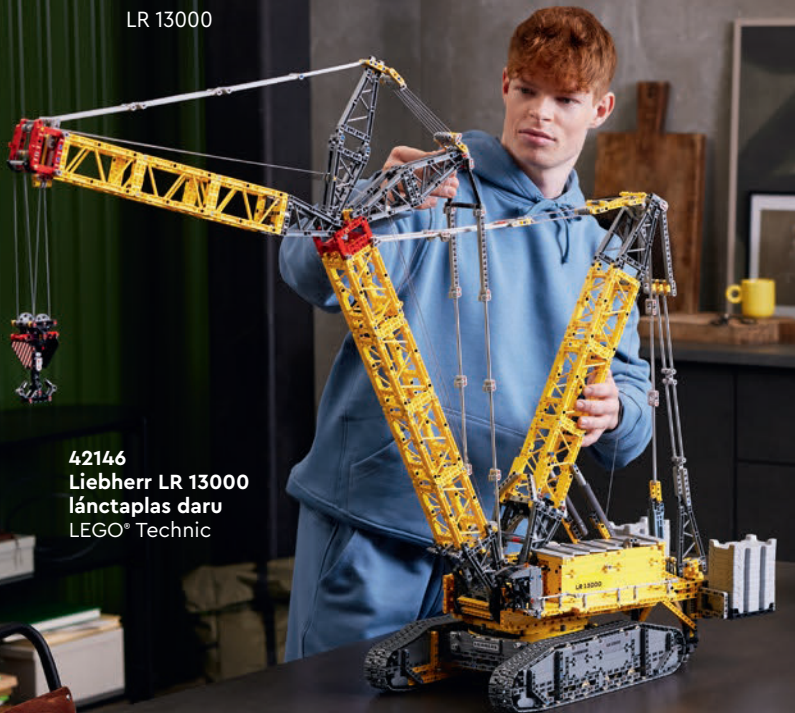

LIEBHERR

LR 13000

42146
Liebherr LR 13000
lánctaplas daru
LEGO® Technic

ÚGY MOZOG, MINT EGY IGAZI DARU

Merülj el a részletekben és élvezd az építést ezzel a készlettel, amely a világ egyik legerősebb daruja előtt tiszteleg! Majd fogd munkára a modellt a CONTROL+ alkalmazással, hogy megtudd, mire képes ez a hatalmas szerkezet! A valósághűen működik a darukormányzás, a forgótengely, a gém, a csörlő és a súlyérzékelő segítségével.