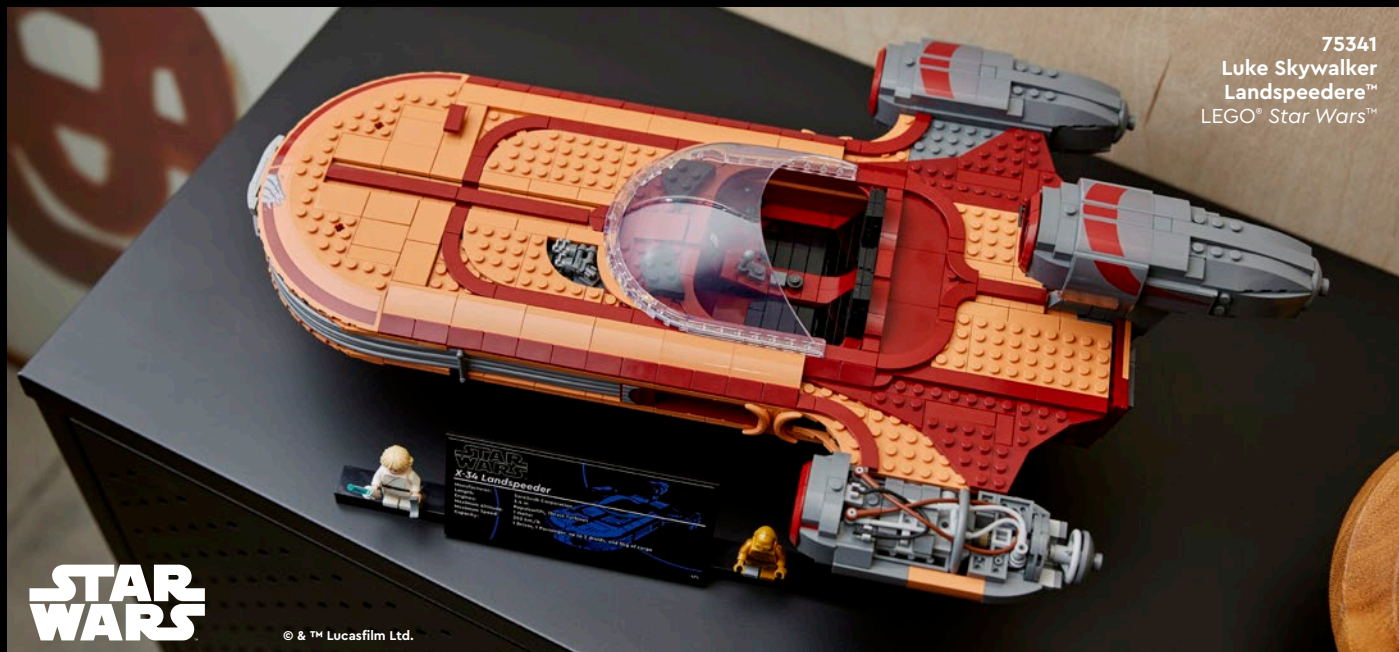

75341
Luke Skywalker
Landspeedere™
LEGO® Star Wars™

**STAR
WARS**

© & ™ Lucasfilm Ltd.

LEGO® SZETTEK FELNŐTTEKNEK SZÓRAKOZÁS