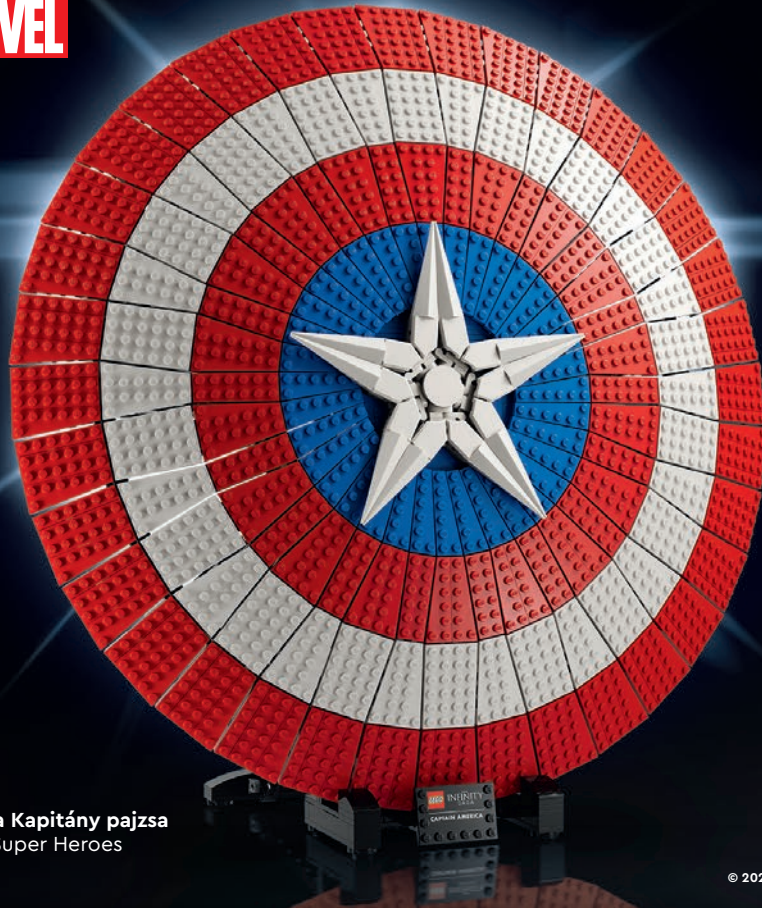

MARVEL

76262
Amerika Kapitány pajzsa
LEGO® Super Heroes

© 2023 MARVEL