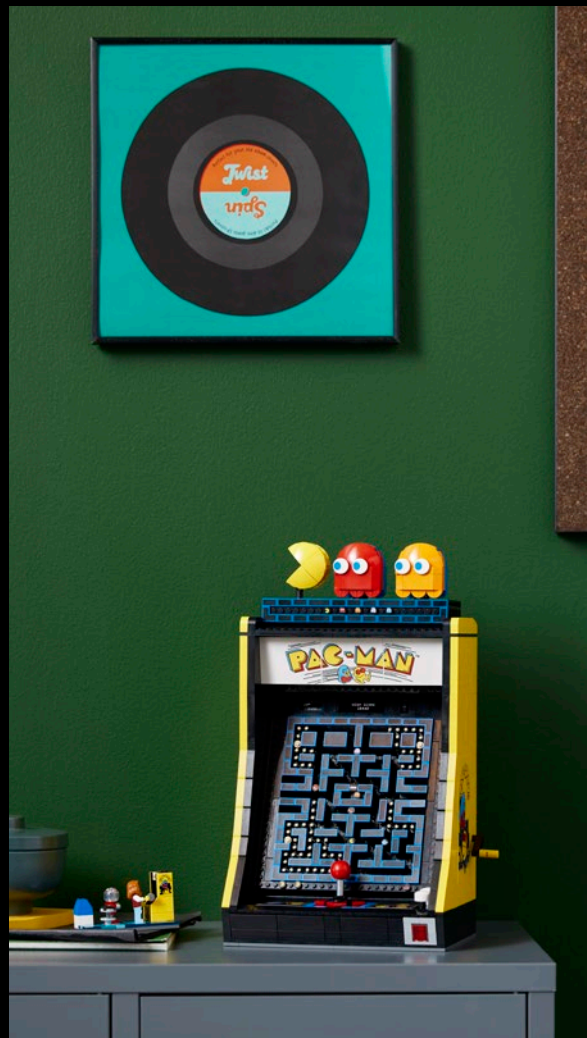

# ÉPÍTÉS ÉS NOSZTALGIA

PAC-MAN™ & ©BNEI

10323  
PAC-MAN játékgép  
LEGO® Icons

PAC-MAN

Éld át újra az 1980-as évekbeli videójátékozás varázsát a felnőtteknek szánt LEGO® Icons PAC-MAN játékgép építőkészlettel – egy retró játékautomata, telis-tele nosztalgikus részletekkel!