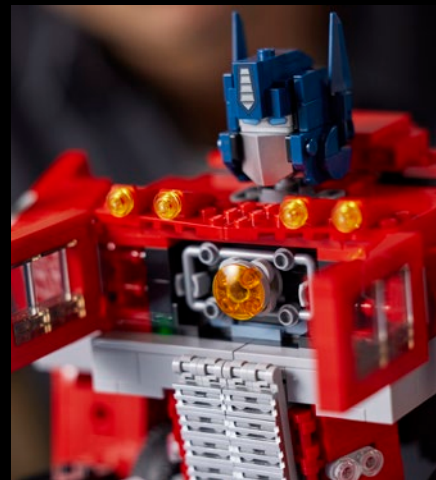

TÖBB, MINT AMINEK LÁTSZIK

TRANSFORMERS and HASBRO and all related trademarks and logos are trademarks of Hasbro, Inc. ©2023 Hasbro. Licensed by Hasbro.