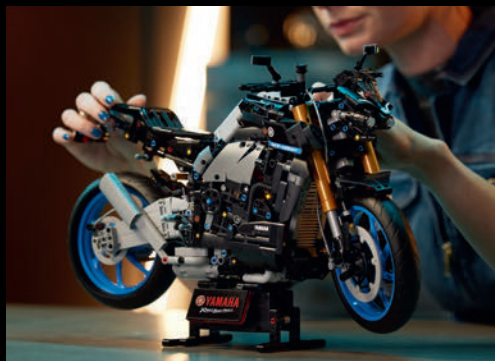

LEGO® SZETTEK FELNŐTTEKNEK JÁRMŰVEK