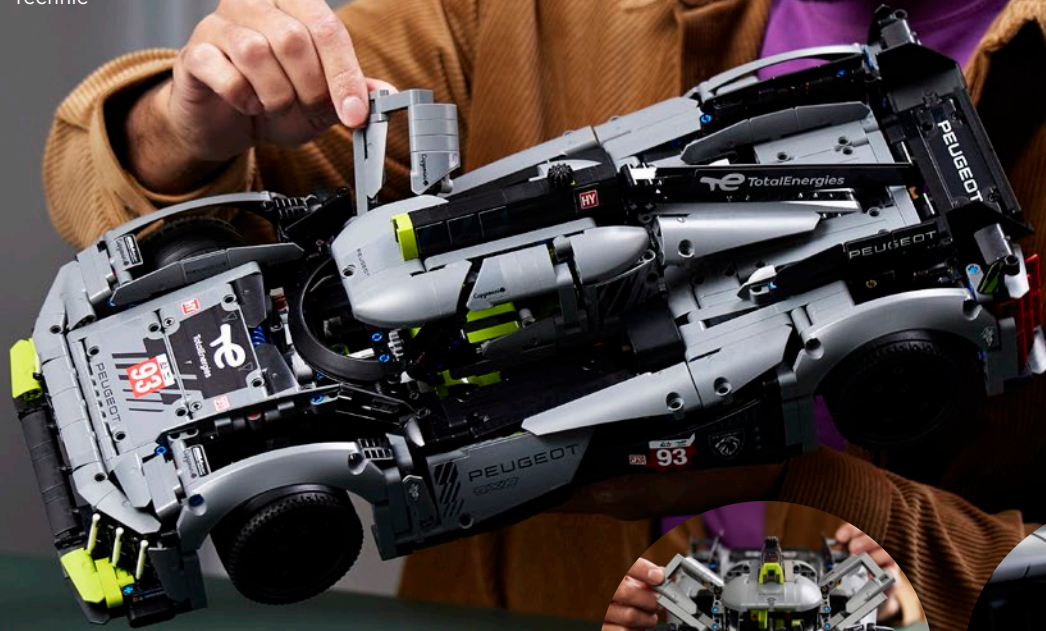

VALÓSÁGHŰ RÉSZLETESSÉG

24h
LE MANS®

42156
PEUGEOT 9X8
24H Le Mans
Hybrid Hypercar
LEGO® Technic

Product under license by PEUGEOT™
Official 24 Hours of Le Mans Licensed product

LEGO® SZETEK FELNŐTTEKNEK JÁRMŰVEK