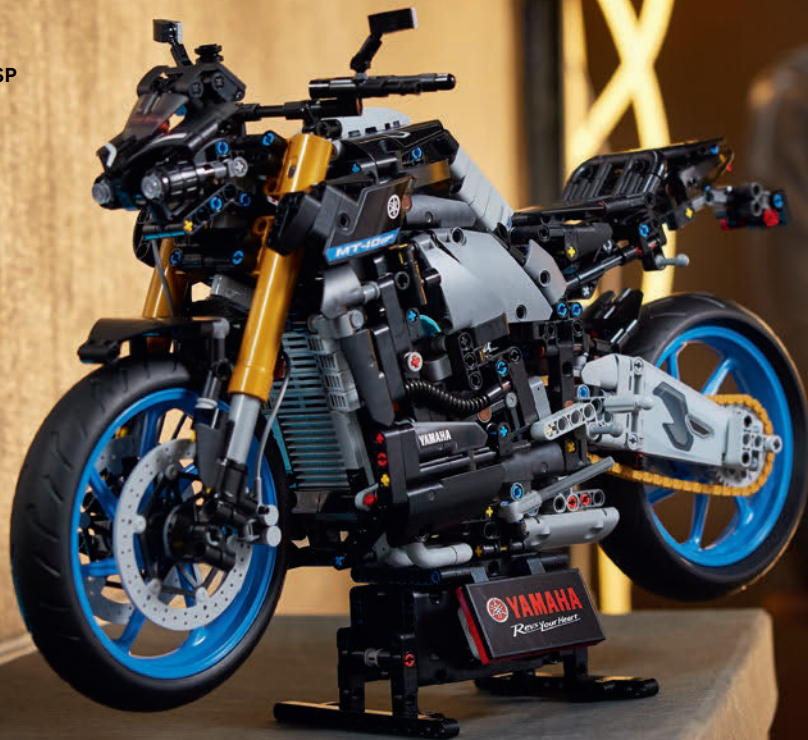

# JÁRMŰVEK

42130  
BMW M 1000 RR  
LEGO® Technic

Üdvözlünk az álmok garázsában! Nézz körbe a történelem legmenőbb és legikonikusabb járművei között, amelyeket lenyűgöző részletességgel újraalkottunk számodra, és csak arra várnak, hogy kipróbáld őket! Hamar rájössz majd, hogy a felnőtteknek szóló LEGO® járművek megépítése éppen annyira szól az utazásról, mint a célba érkezésről.

YAMAHA

MT-10SP

YAMAHA  
LICENSED PRODUCT

Itt egy projekt, amely lenyűgözi a felnőtt motorkerékpár-rajongókat. A LEGO® Technic Yamaha MT-10 SP (42159) a „hyper naked” kategória legerősebb Yamaha motorkerékpárja előtt tiszteleg. Az egyszerű formavilág pedig kihangsúlyozza a nagy nyomatékú 4 hengeres motort. Fedezd fel a LEGO AR alkalmazást, és keltsd életre a modellt!

A LEGO® Technic építőmodellek  
valóság-hű mozgásokkal és  
szerkezetekkel rendelkeznek,  
amelyek segítségével a  
LEGO építők megközelíthető  
és realisztikus módon  
fedezhetik fel a műszaki  
tudományok fogalmait.