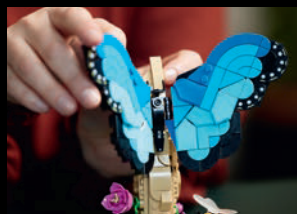

3 CSODÁLATOS ROVAR RÉSZLETGAZDAG, ÉLETNAGYSÁGÚ ÉS KIÁLLÍTHATÓ MODELLE

Éld ki a természet iránti rajongásodat, miközben megépíted 3 rendkívül érdekes rovar részletgazdag, beállítható, életnagyságú mását! Alkossd újra az azúrlepke élénk kék szárnyait! Építsd meg a világ leghosszabb bogarát, a herculesbogarat, a csatlakoztatható szárnyakkal és a hímek sajátos szarvával! Majd alkossd meg a nőtény kínai sáskát, aki épp készül elkapni az áldozatát!