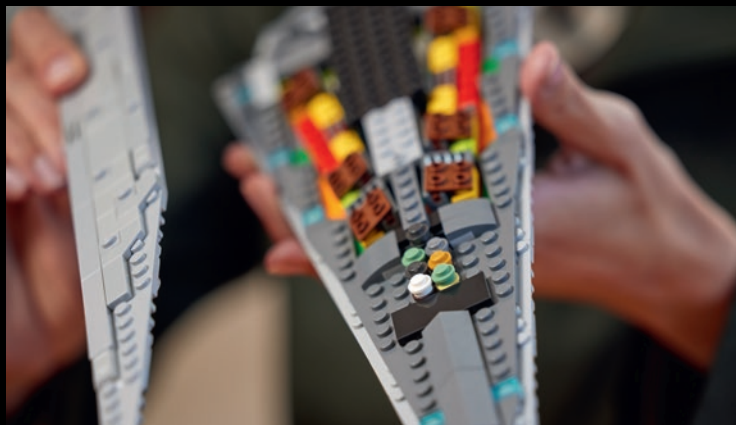

ALKOSD ÚJRA DARTH VADER SZEMÉLYES ZÁSZLÓSHAJÓJÁT!

**STAR
WARS**

© & ™ Lucasfilm Ltd.

75356
Executor Szupercsillag-romboló™
LEGO® Star Wars™

LEGO® SZETTEK FELNŐTTEKNEK SZÓRAKOZÁS