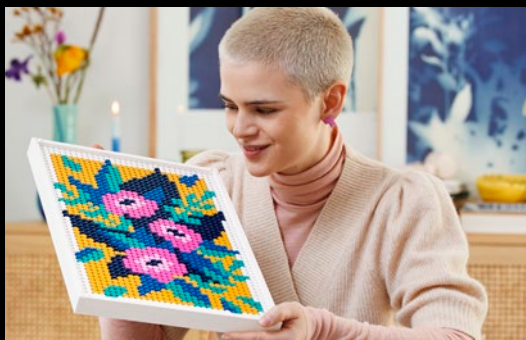

Mutasd meg a színek és természet iránti szereteted ezzel a LEGO® Art szettel! Válassz egy motívumot és építsd meg a dekorációd! A 15 féleképpen megépíthető készlet tökéletes kiegészítője lesz az otthoni galériafaladnak.