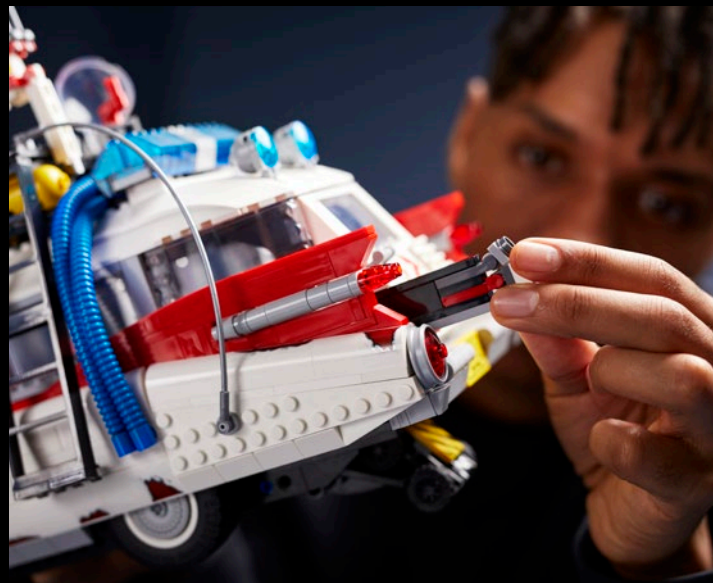

GHOSTBUSTERS
ECTO-1

10274
Szellemirtók™ ECTO-1
LEGO® Icons