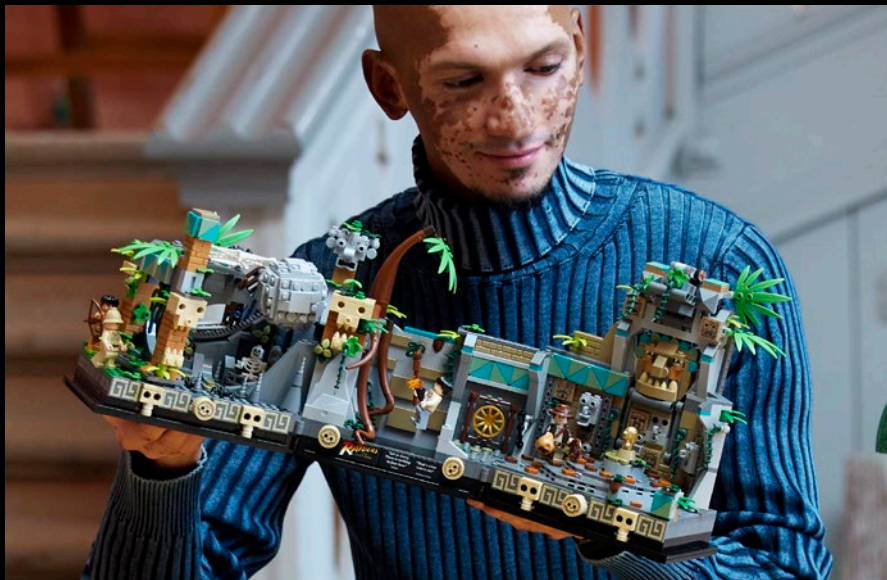

INDIANA JONES™

Készen állsz egy kis filmes nosztalgiára? Mutasd ki rajongásod *Indiana Jones™* iránt, miközben megépíted és kiállítod ezt a részletgazdag LEGO® Az Aranybálvány temploma készletet. Merülj el egy elégedettséget nyújtó építési élményben, és alkossd meg *Az elveszett frigyeláda fosztogatói* című film izgalmas nyitójelenetét, majd állítsd ki büszkén a polcon!

77015
Az Aranybálvány temploma
LEGO® *Indiana Jones™*

© & ™ Lucasfilm Ltd.

LEGO® SZETTEK FELNŐTTEKNEK SZÓRAKOZÁS