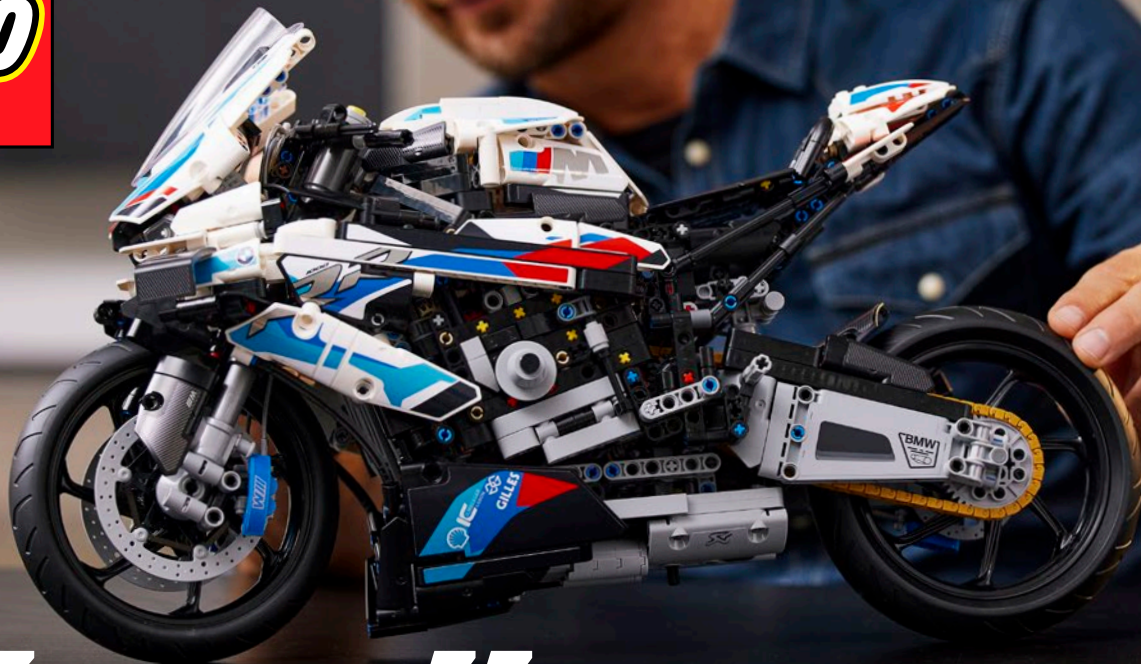

JÁRMŰVEK

42130
BMW M 1000 RR
LEGO® Technic

Üdvözlünk az álmok garázsában! Nézz körbe a történelem legmenőbb és legikonikusabb járművei között, amelyeket lenyűgöző részletességgel újraalkottunk számodra, és csak arra várnak, hogy kipróbáld őket! Hamar rájössz majd, hogy a felnőtteknek szóló LEGO® járművek megépítése éppen annyira szól az utazásról, mint a célba érkezésről.

**BMW
MOTORRAD**

M 1000 RR