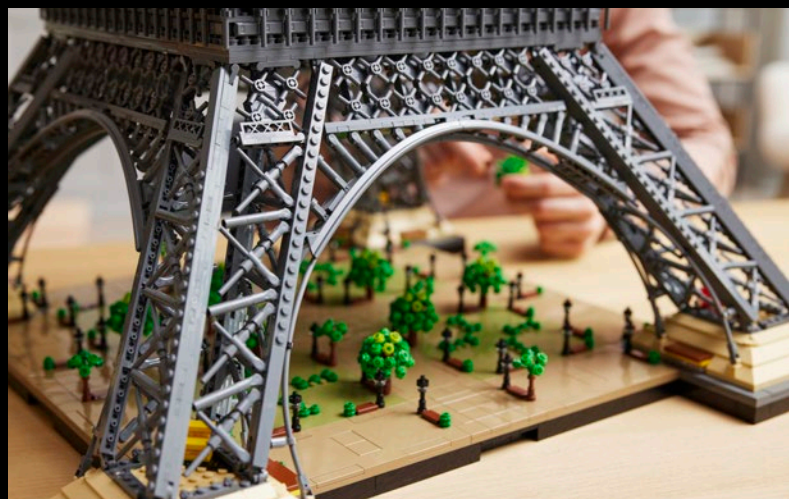

Készen állsz egy bámulatos kihívásra? A felnőtteknek szóló, közel másfél méter magas LEGO® Eiffel-torony készlet a LEGO® Utazás és történelem sorozatának kiemelkedő modellje. És nemcsak az egyik valaha volt legmagasabb LEGO modell, de az egyik legtöbb elemből álló készlet is egyben: 10 001 elem biztosítja elejétől végéig a magával ragadó élményt. Emellett az utazás vagy történelem szerelmeseinek kiváló ajándékotlet is.

**SZEMET
GYÖNYÖRKÖDTEŐ
LÁTVÁNYOSSÁG
AZ OTTHONODBAN**