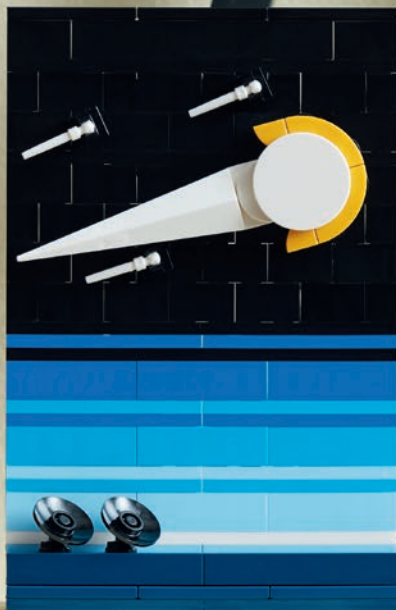

21335  
Motorizált  
világítótorony  
LEGO® Ideas

LEGO® SZETTEK FELNŐTTEKNEK LEGO® GYŰJTEMÉNY

**21340**  
**Az űrkorszak**  
**meséi**  
LEGO® Ideas

Viszlát, Föld bolygó! Helló, végtelen lehetőségek! Ünnepeled meg az űrkutatás álmait és valóságát, miközben 3D-s képeslapokat építesz, amelyeket az 1980-as évekbeli sci-fi mítoszok, filmek, könyvek és poszterek inspiráltak! Építsd meg az űrhajót, a holdbázist, a fekete lyukat, a holdfogyatkozást, vagy akár a különböző csillagképeket! Állítsd ki a 4 képeslapot külön-külön, vagy illeszd össze őket, és alkoss belőlük egy csillagközi dekorációt!