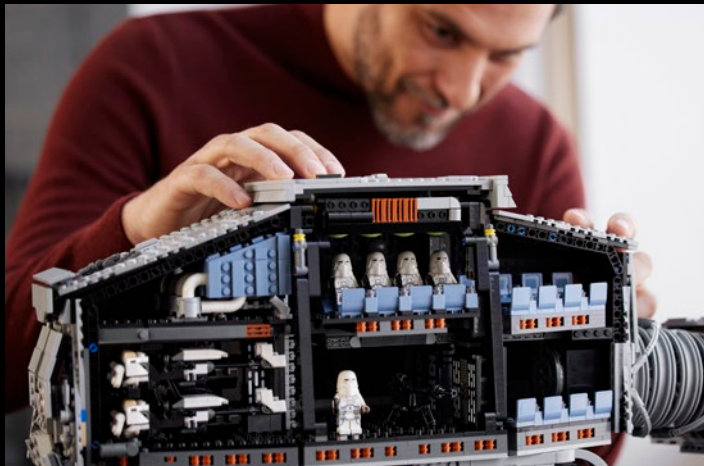

STAR
WARS

75313
AT-AT™
LEGO® Star Wars™

Alkossd meg a *Star Wars: A Birodalom visszavág* című filmből ismert AT-AT óriási, aprólékosan kidolgozott LEGO® Star Wars™ Ultimate Collector Series változatát!