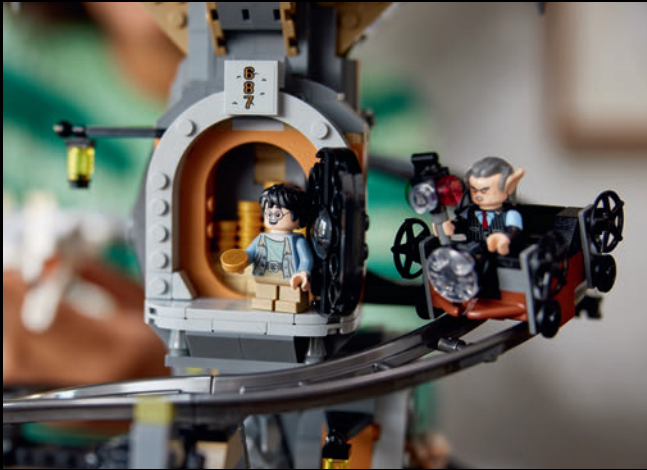

76417
Gringotts™ a varázslók
bankja – Gyűjtői kiadás
LEGO® Harry Potter™

Éld újra a Harry Potter™ film varázslatos jeleneteit, miközben megépíted a Gringotts™ a varázslók bankját LEGO® stílusban! Örökítsd meg a bank és a szomszédos Mágikus Menaszéria valóságú részleteit! Építsd meg a csillét a minifiguráknak, hogy lemelessenek a bank széfjeihez! Helyezd a bank tetejére az ukrán acélhasú sárkányt, hogy varázslatos és látványos kiállítási tárgyat alkoss!

Harry Potter

WIZARDING WORLD and all related trademarks, characters, names, and indicia are © & ™ Warner Bros. Entertainment Inc. Publishing Rights © JKR. (s25)