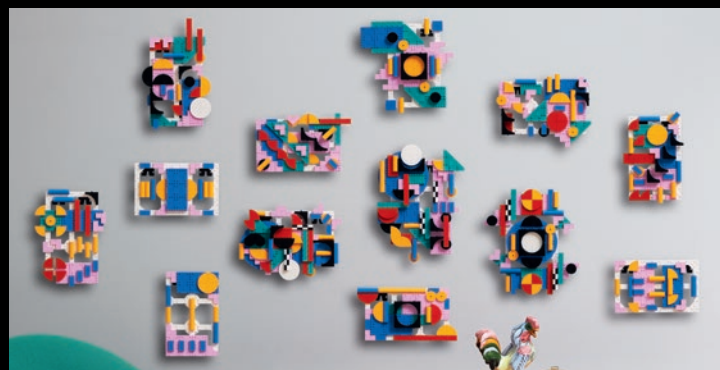

Az alkotást nem lehet elrontani: csak kísérletezz és érezd jól magad a végtelen lehetőséggel. Lehetetlen hibázni! A hozzá tartozó építési útmutató nem azért van, hogy megmondja, mit s hogyan csinálj, hanem azért, hogy motiváló képekkel és javaslatokkal kísérjen végig a művészi utadon.