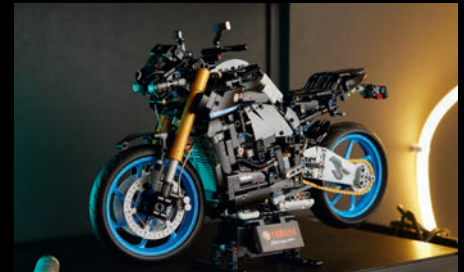

KATTINTS ÉS MERÜLJ EL A KEDVENC TÉMÁDBAN!

ADULTS WELCOME

JÁRMŰVEK